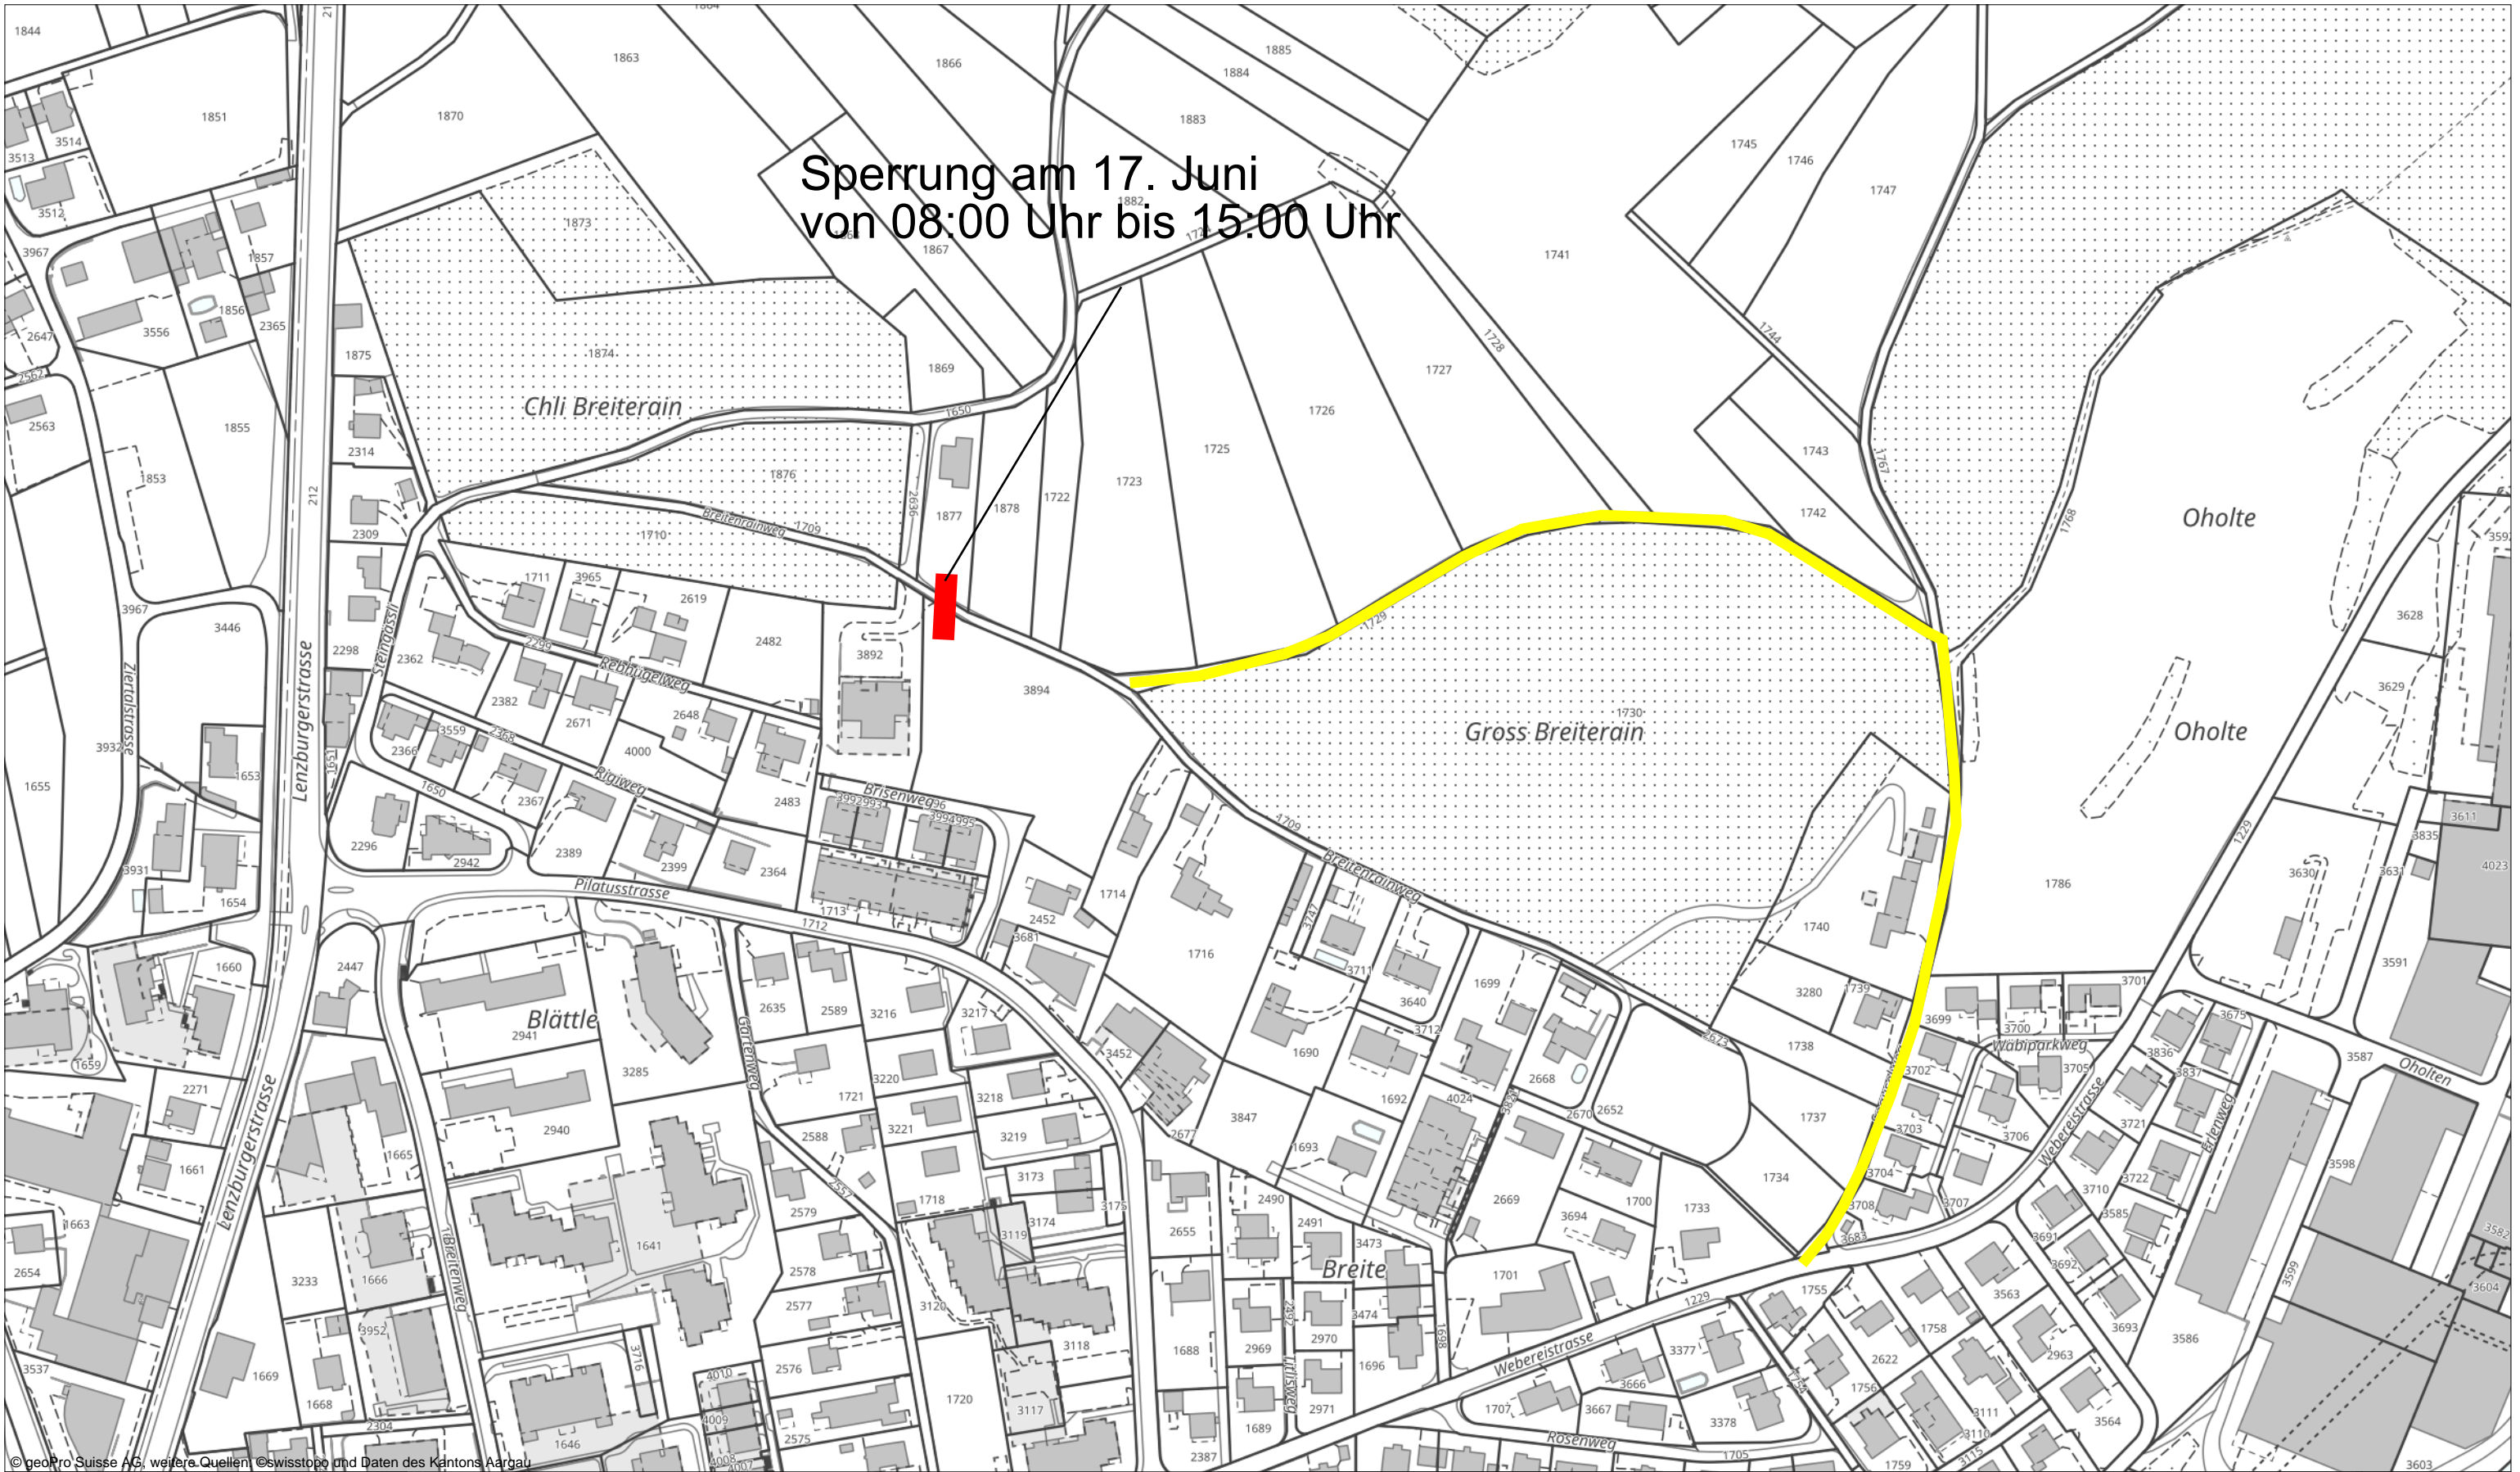

Sperrung am 17. Juni  
von 08:00 Uhr bis 15:00 Uhr

© geoPro Suisse AG, weitere Quellen: ©swisstopo und Daten des Kantons Aargau

**TB Seon**  
Mühleweg 3  
5703 Seon  
Tel: 062 769 60 00

Für dieses Dokument und dessen Inhalt behält sich der jeweils zuständige Datenherr alle Rechte vor. Die Weiterverwertung der Inhalte zum Zwecke der Bauplanung, der Auskunftserteilung an Dritte sind ohne dessen ausdrückliche Zustimmung verboten. Der rechtskräftige Zustand, die Aktualität und die Genauigkeit der Inhalte sind immer beim jeweiligen Datenherr nachzufragen. Höhenangaben sind vor jeder Anwendung zu überprüfen.

© geoPro Suisse AG, weitere Quellen: ©swisstopo und Daten des Kantons Aargau

Gemeinde: Seon  
Landinformationssystem  
Ausgabedatum: 21.05.2026

**Sie nutzen den WebGIS-Dienst der geoPro Suisse AG**

Für Fragen zum Produkt kontaktieren Sie uns unter [webgis@geoprosuisse.ch](mailto:webgis@geoprosuisse.ch)